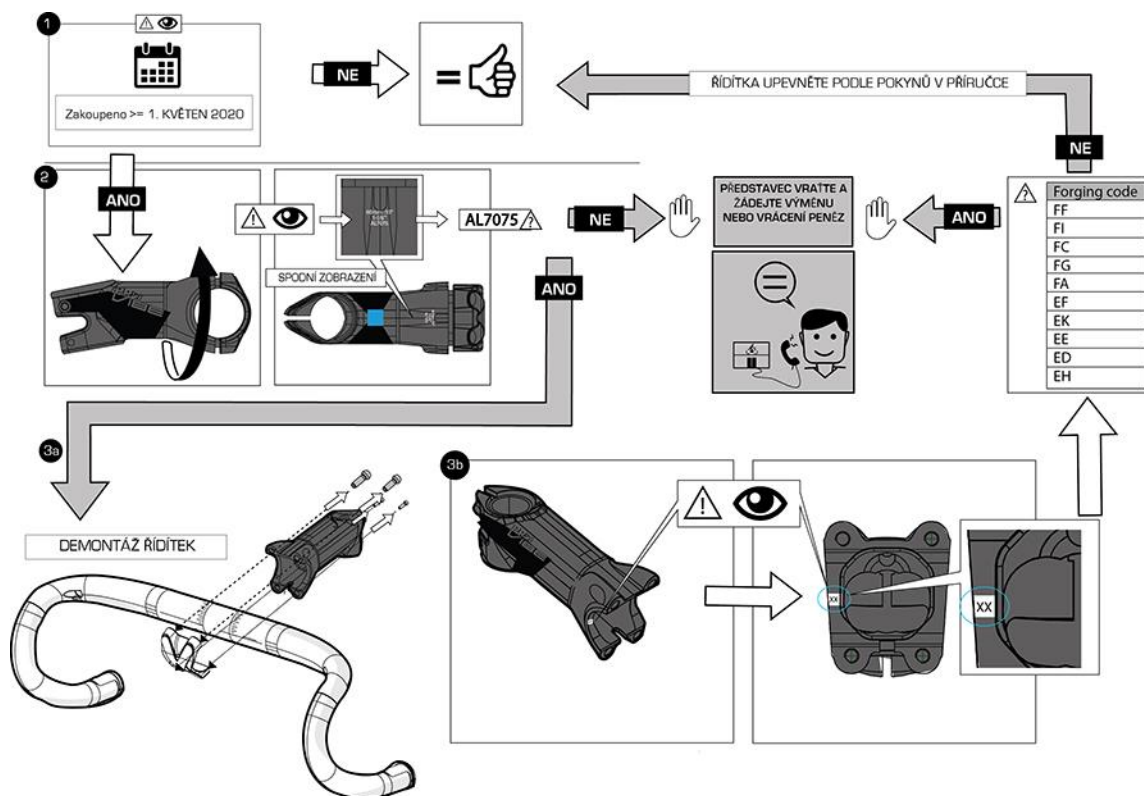

NEBEZPEČNÉ

V oblasti upnutí sloupku přední vidlice může koroze způsobit vznik trhlin (jak je zvýrazněno na obrázku 2).

Obr. 2: V oblasti upnutí sloupku přední vidlice může dojít k prasknutí.

Pokud uživatel prasklinu nezjistí včas, může se zvětšovat, až dojde k úplnému odlomení představce. Pokud by k tomu došlo během jízdy, mohlo by dojít ke ztrátě kontroly a pádu jezdce s rizikem zranění.

CO DĚLAT

Naše data ukazují, že jste zakoupili dotčený představec. Přestaňte ho prosím na svém kole používat a podle postupu níže identifikujte, zda se svolávací akce vašeho představce skutečně týká.

Obr. 3: Postup kontroly, zda jde o dotčený představec.