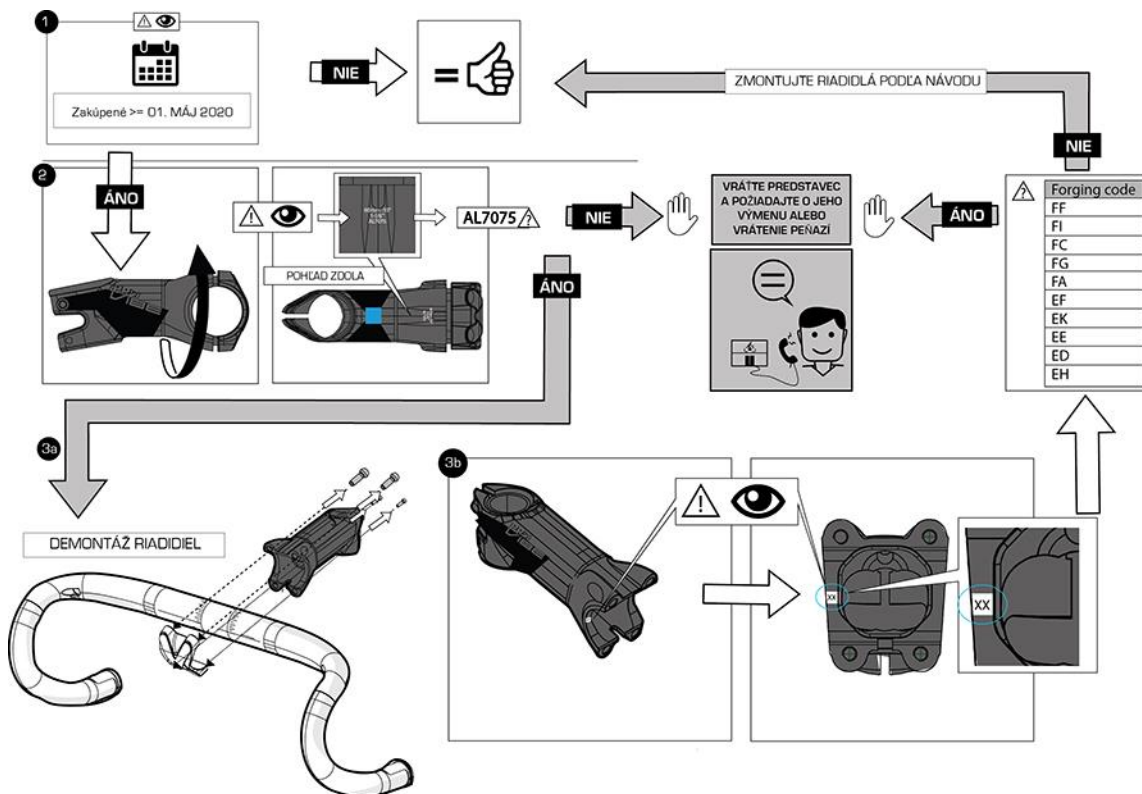

Obrázok 3: postup kontroly, či sa stiahnutie týka daného predstavca.