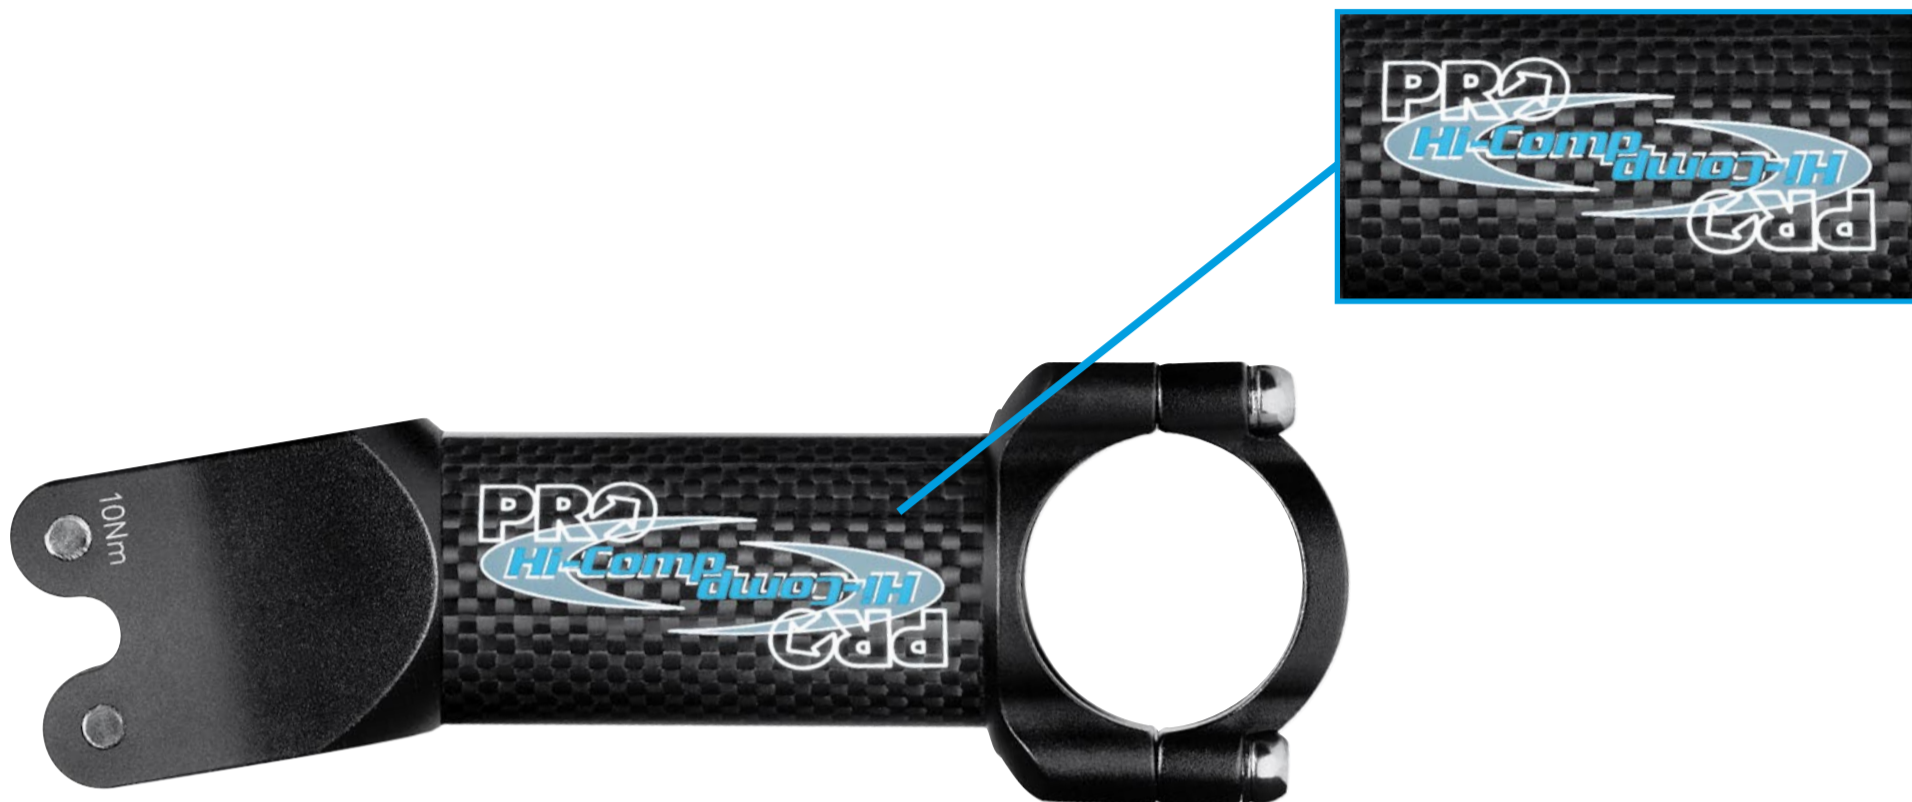

VRIJWILLIGE TERUGROEPACTIE

PRO "Hi-Comp" fietsstuurpennen

PRO heeft een mogelijk veiligheidsrisico ontdekt betreffende PRO Hi-Comp stuurpennen voor racefietsen, geproduceerd tussen november 2003 en juni 2006. Als gevolg van materiaalmoetheid kunnen er scheurtjes in deze stuurpennen ontstaan waardoor ze uiteindelijk kunnen breken. Wanneer dit gebeurt tijdens het fietsen, kan de fietser de controle over zijn rijwiel verliezen wat kan leiden tot ernstige verwondingen.

Omdat we willen dat alle PRO producten voldoen aan de hoogste industrie-eisen, heeft PRO besloten tot een vrijwillige terugroepactie van alle getroffen stuurpennen, als een voorzorgsmaatregel in het belang van de veiligheid van onze klanten.

De getroffen modellen zijn alle PRO stuurpennen voorzien van het "PRO Hi-Comp" logo zoals te zien op de foto.

Wanneer u een PRO stuurpen in bezit heeft voorzien van het "PRO Hi-Comp" logo, ongeacht de lengte of diameter, **dient u onmiddellijk te stoppen met het gebruik ervan.** Brengt u deze stuurpen terug naar de dealer waar deze is gekocht voor een volledige teruggave van de aanschafprijs.