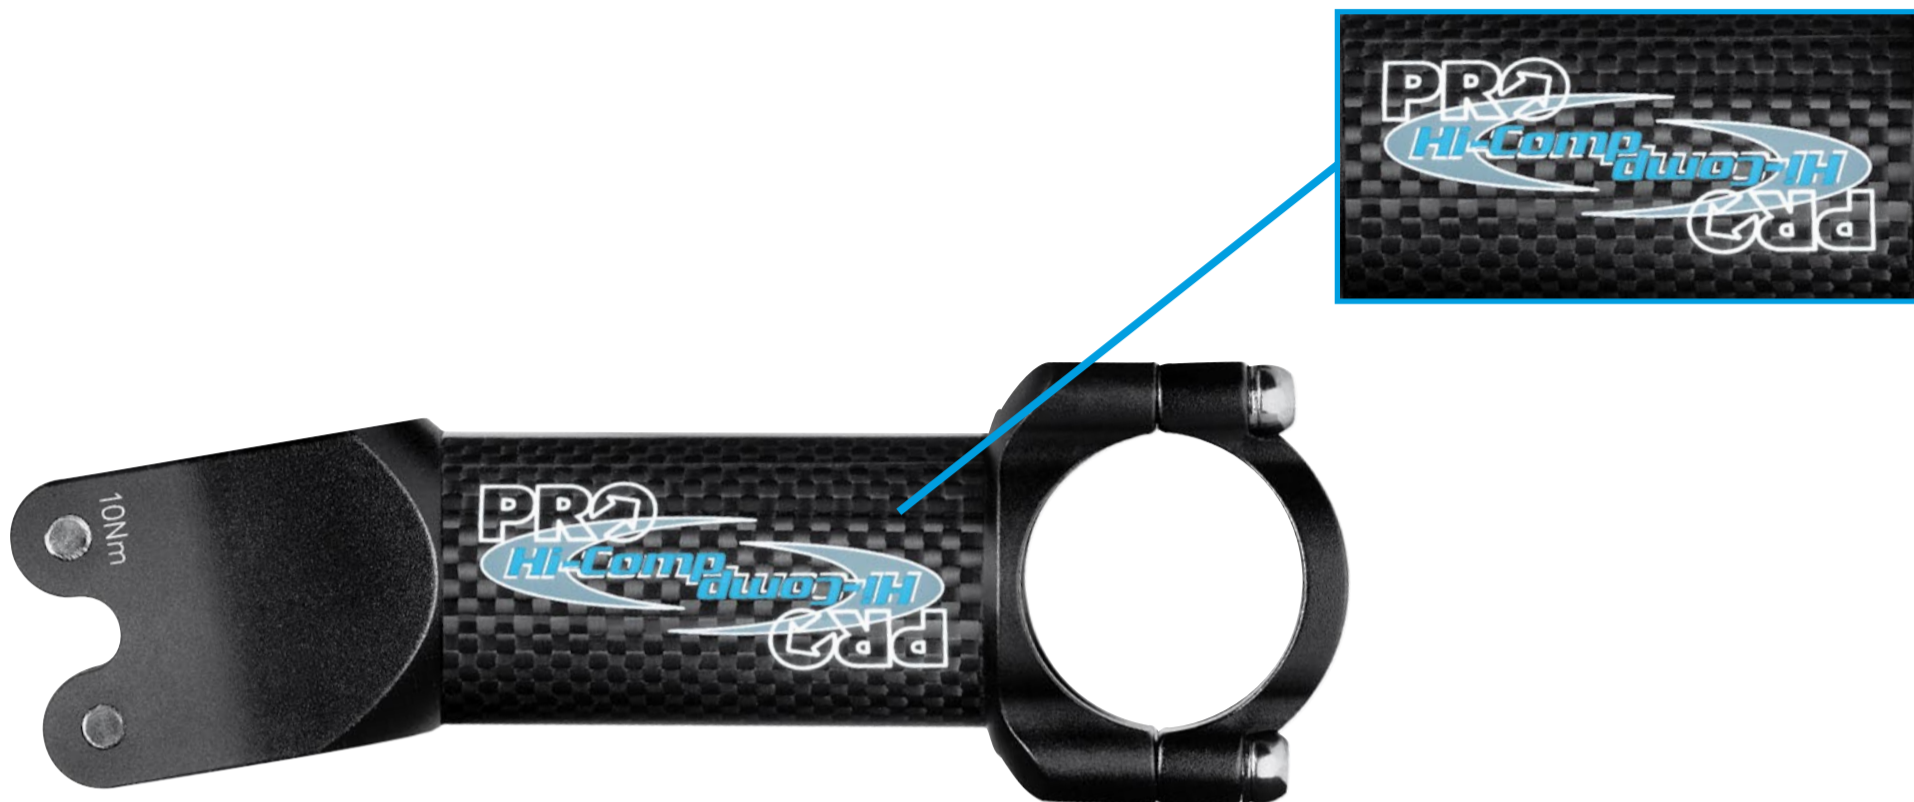

VIKTIG SÄKERHETSINFORMATION

Frivillig återkallelse

Styrstam av märket "PRO Hi-Comp"

PRO har upptäckt ett potentiellt säkerhetsproblem med sina PRO Hi-Comp-styrstammar till landsvägscyklar. Det gäller sådana styrstammar som tillverkats mellan november 2003 och juni 2006. På grund av materialutmattning kan dessa styrstammar spricka och eventuellt gå sönder. Om detta händer under en cykeltur kan man tappa kontrollen över cykeln och skada sig allvarligt.

PRO strävar alltid efter att deras produkter svarar upp mot högsta industristandard. Som en förebyggande åtgärd och i syfte att ställa konsumenternas säkerhet i första rummet har man därför beslutat sig för att frivilligt återkalla samtliga berörda styrstammar.